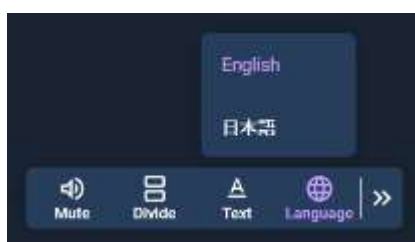

(言語切り替え表示)